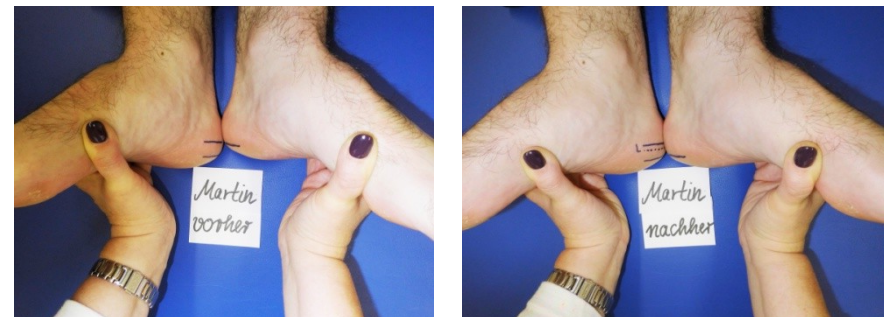

Wirbelsäulen-Aufrichtung

Die Herstellung der „Göttlichen Ordnung“

ausgeführt durch

Kirsten Hecker

Die sichtbare und beweisbare geistige Heilung durch die Aufrichtung des Körpers an Mensch und Tier, ist ein Quantensprung in eine neue Dimension des geistigen Heilens und dient der gesamten Menschheitsentwicklung.

Dieses Wunder ist auf den folgenden Bildern zu sehen

Die göttliche Ordnung!

Die geistige Beckenschiefstandkorrektur mit Beinlängenausgleich, Schulterbegradigung und Wirbelsäulenaufrichtung erfüllt sich dauerhaft haltbar in Sekundenschnelle, ohne Körperberührung, ohne Manipulation am Skelett, alleine durch die Kraft des intelligenten Geistes! Dies bedeutet die Auflösung der Ursachenkette sämtlicher Energie-Blockaden auf der geistigen, seelischen, sowie körperlichen Ebene.

Die Herstellung der „Göttlichen Ordnung“ ist eine großartige und allumfassende Heilhilfe für jedes Wesen. Sie hilft bei seelischem Leid, in Lebenskrisen, bei jeglichen körperlichen Symptomen in jedem Alter, weil nur der göttliche Geist allumfassend und grenzenlos heilt.

Die Aufrichtung der Wirbelsäule, ist eine multi-dimensionale Bewusstseinerweiterung zur individuellen Heilung auf allen Ebenen des menschlichen Seins. Es gilt den Geist des Menschen in die „Göttliche Ordnung“ zu bringen, nur dann kann der Körper in Ordnung kommen und die Lebensenergie ihr Heilungswerk vollbringen.